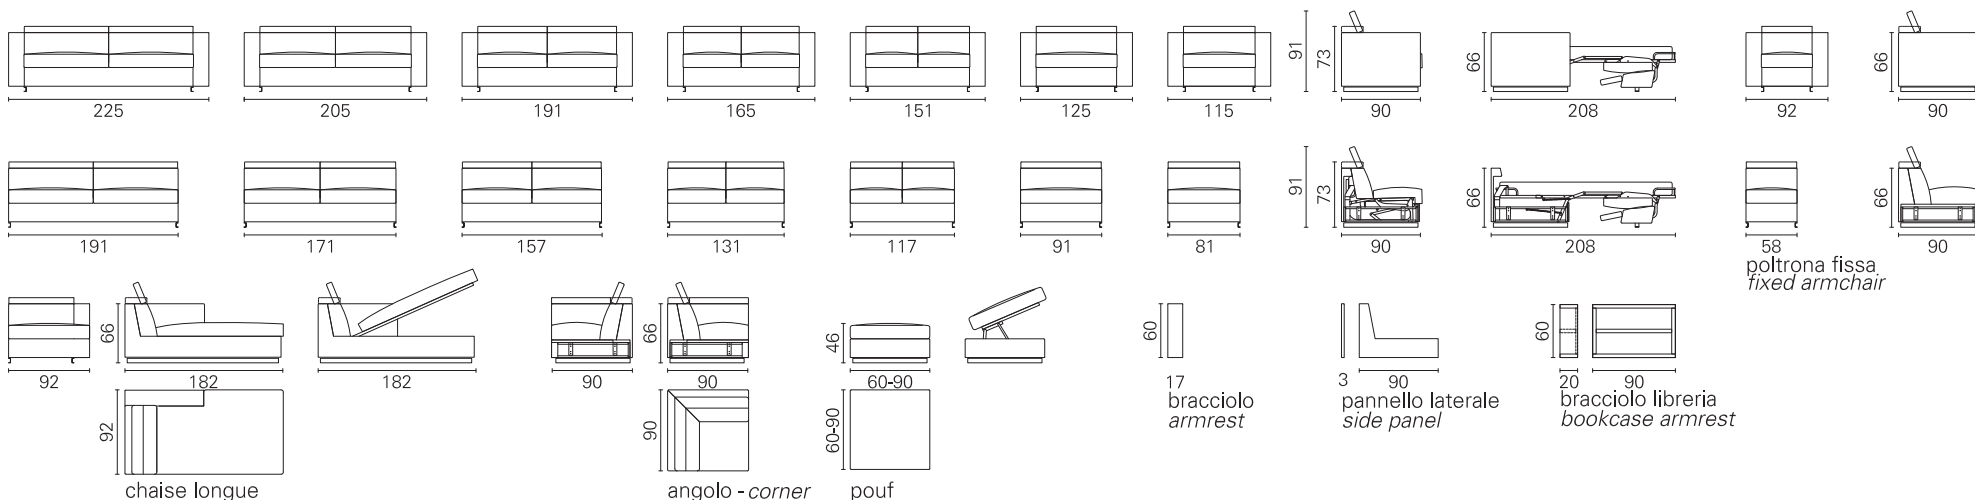

BK ITALIA

Convertibles

Trasformabile

BK 103 Schienale Reclinabile

Vignelli restyling

Allestimento standard: (dettagli alla fine del catalogo)

- meccanismo Cube - rete a doghe
- materasso a molle Bonnel
- cuscini di seduta con densità differenziata per un maggiore confort (in opzione anche in memory foam)
- cuscini di schienale reclinabili, con imbottitura in poliuretano completa, per un maggiore confort
- sistema di montaggio a baionetta, sfoderabilità completa, rivestimento in tessuto coordinabile, eco-pelle e pelle

BK 103 Schienale Reclinabile

Materasso Mattress	Misura Size	Misura divano Sofa size
Boss	cm 176 x 195	225
	cm 156 x 195	205
	cm 142 x 195	191
	cm 116 x 195	165
	cm 102 x 195	151
	cm 77 x 195	125
	cm 67 x 195	115
	Poltrona fissa Fixed armchair	92